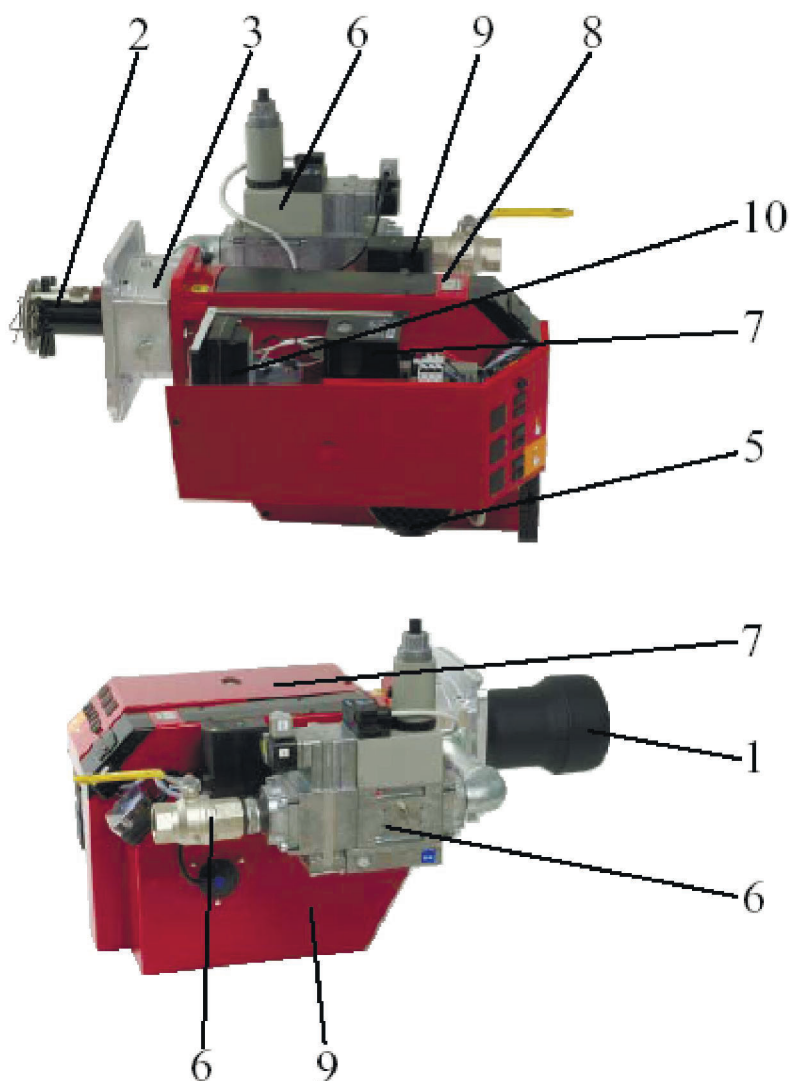

BG500, BG600

BG500

BG600

СОДЕРЖАНИЕ

1.	ТРУБА ГОРЕЛКИ	Труба горелки Другие части
2.	СБОРКА СОПЛОВАЯ	Сборка сопловая Диск опорный Электрод поджига Электрод ионизации Другие части
3.	ФЛАНЕЦ ГОРЕЛКИ	Фланец горелки Прокладки Другие части
4.	КОЖУХ ГОРЕЛКИ	Кожух Крепеж Другие части
5.	МОТОР	Мотор Кабель Крыльчатка вентилятора Другие части
6.	МУЛЬТИБЛОК	Мультиблок Выключатель давления Другие части
7.	КОНТРОЛЬ ГАЗОВОЙ ГОРЕЛКИ	Блок управлени Разъемы Другие части
8.	КОЖУХ ВЕНТИЛЯТОРА	Кожух вентилятора Другие части
9.	РЕГУЛЯТОР ВОЗДУХА	Регулятор воздуха Панель защитная Заслонка Шумопоглотитель Другие части
10.	ТРАНСФОРМАТОР	Трансформатор Кабель высоковольтный Кабель ионизационный Другие части

BG500 / 600

ТРУБА ГОРЕЛКИ - 1

Вид	Артикул	Наименование части	Горелка	Цена, Евро
	11835801	Труба горелки / Burner tube L=256	BG450-550	240,00
	11835802	L=356	BG450-550	295,00
	11831801	L=316	BG600-650	375,00
	11831802	L=416	BG600-650	440,00